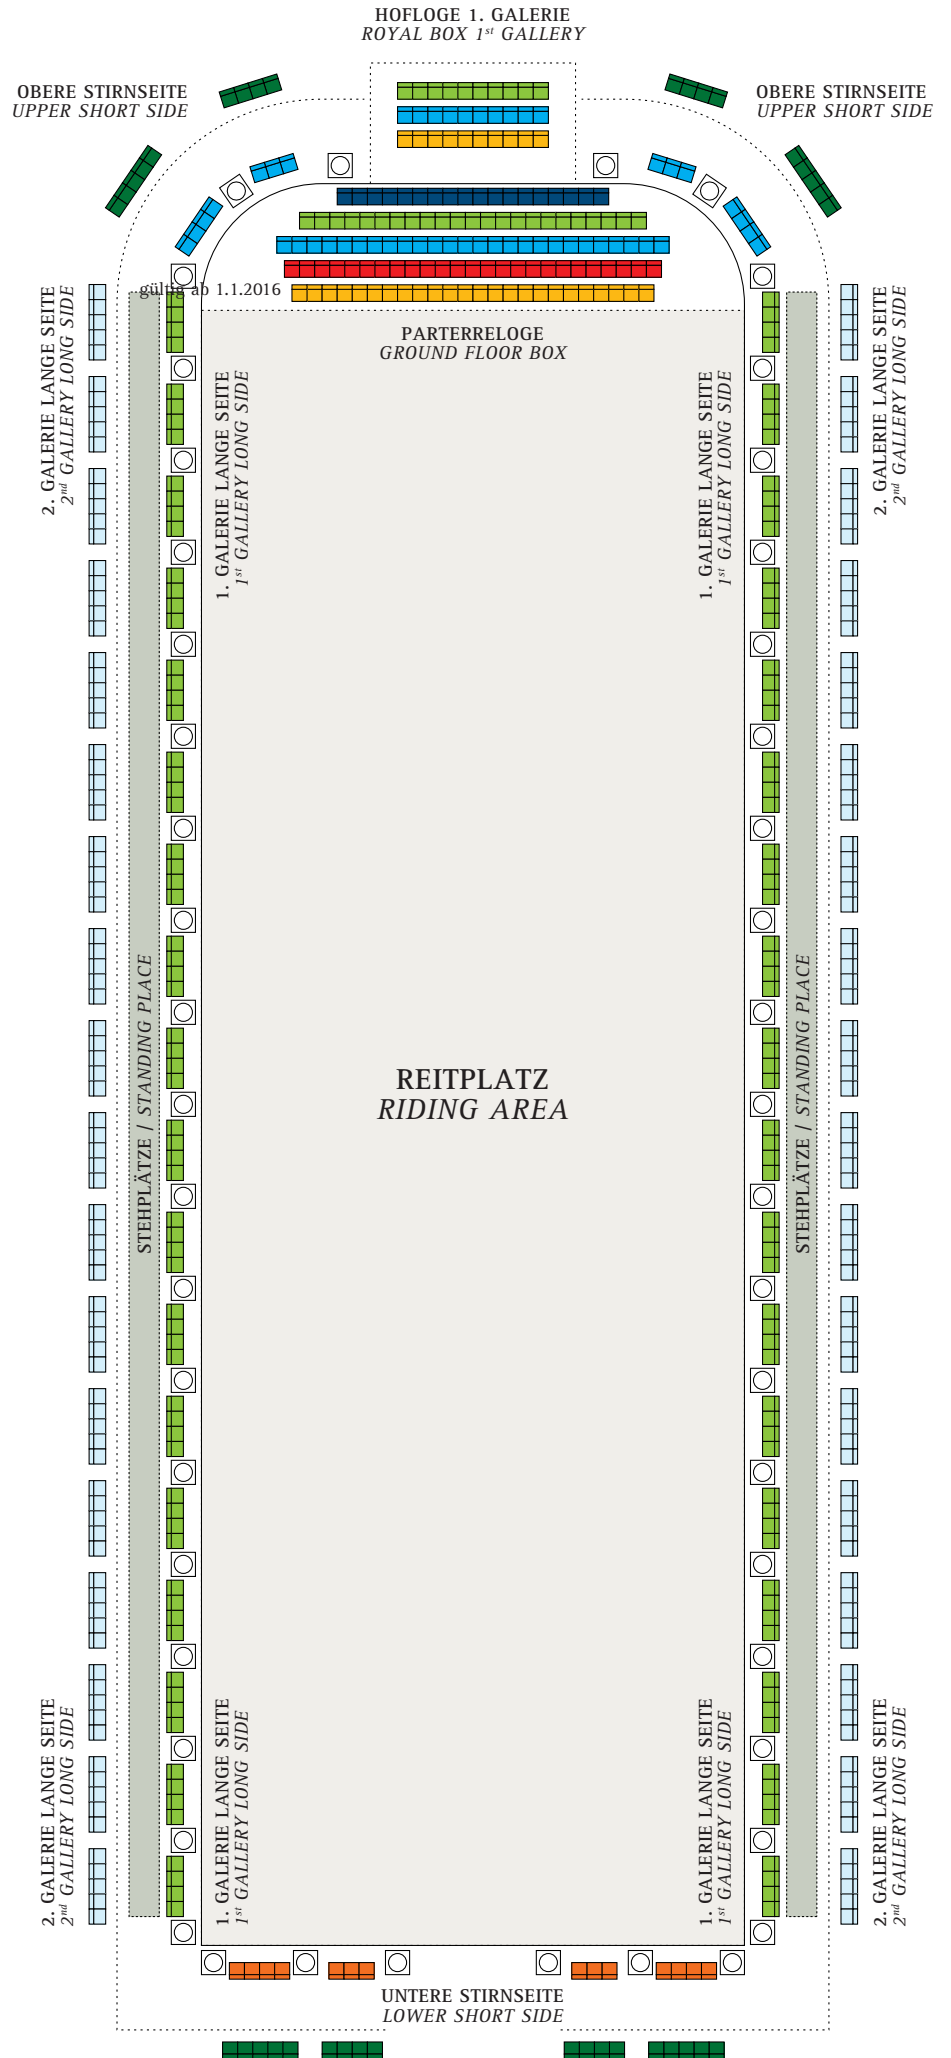

SAALPLAN FLOOR PLAN

gültig ab 1.1.2016

SPANISCHE HOFREITSCHULE – WINTERREITSCHULE

SPANISH RIDING SCHOOL – WINTER RIDING SCHOOL

Kat	Plätze	S 1	S 2	Gala
1	Hofloge 1. Reihe Parterreloge 1. Reihe <i>Royal Box 1st Row, Ground Floor Box 1st Row</i>	135,-	164,-	217,-
2	Parterreloge 2. Reihe <i>Ground Floor Box 2nd Row</i>	121,-	146,-	200,-
3	Hofloge 2. Reihe, Parterreloge 3. Reihe, 1. Galerie Obere Stirnseite <i>Royal Box 2nd Row, Ground Floor Box 3rd Row, 1st Gallery Upper Short Side</i>	109,-	142,-	189,-
4	1. Galerie Untere Stirnseite <i>1st Gallery Lower Short Side</i>	104,-	131,-	184,-
5	Hofloge 3. Reihe, Parterreloge 4. Reihe, 1. Galerie Längsseite <i>Royal Box 3rd Row, Ground Floor Box 4th Row, 1st Gallery Long Side</i>	93,-	109,-	151,-
6	Parterreloge 5. Reihe <i>Ground Floor Box 5th Row</i>	79,-	88,-	120,-
8	2. Galerie Obere/Untere Stirnseite <i>2nd Gallery Upper/Lower Short Side</i>	56,-	61,-	73,-
9	2. Galerie Längsseite <i>2nd Gallery Long Side</i>	50,-	52,-	63,-
11	Stehplätze <i>Standing Place</i>	25,-	28,-	37,-

SPANISCHE HOFREITSCHULE SPANISH RIDING SCHOOL

Michaeler Platz 1, 1010 Wien/Vienna

Tel.: +43 1 533 90 31

www.srs.at

Kinder im Alter von 6 bis 11 Jahren erhalten 20% Ermäßigung